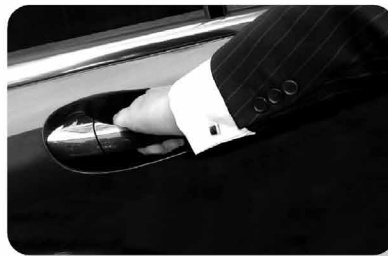

Aplicació del logo a paper de carta, targeta i sobre americà. Logo applications on letterhead, business card and envelope.

Automòbils F. Alegre Plaça Doctor Letamendi 1-2, baixos 08007 Barcelona T 93 454 02 22 F 93 454 02 13 www.autosalegre.com

Sergi Aduà general manager
667 678 072

Plaça Doctor Letamendi 1-2, baixos 08007 Barcelona
T 93 454 02 22 F 93 454 02 13 www.autosalegre.com

Plaça Doctor Letamendi 1-2, baixos 08007 Barcelona
www.autosalegre.com